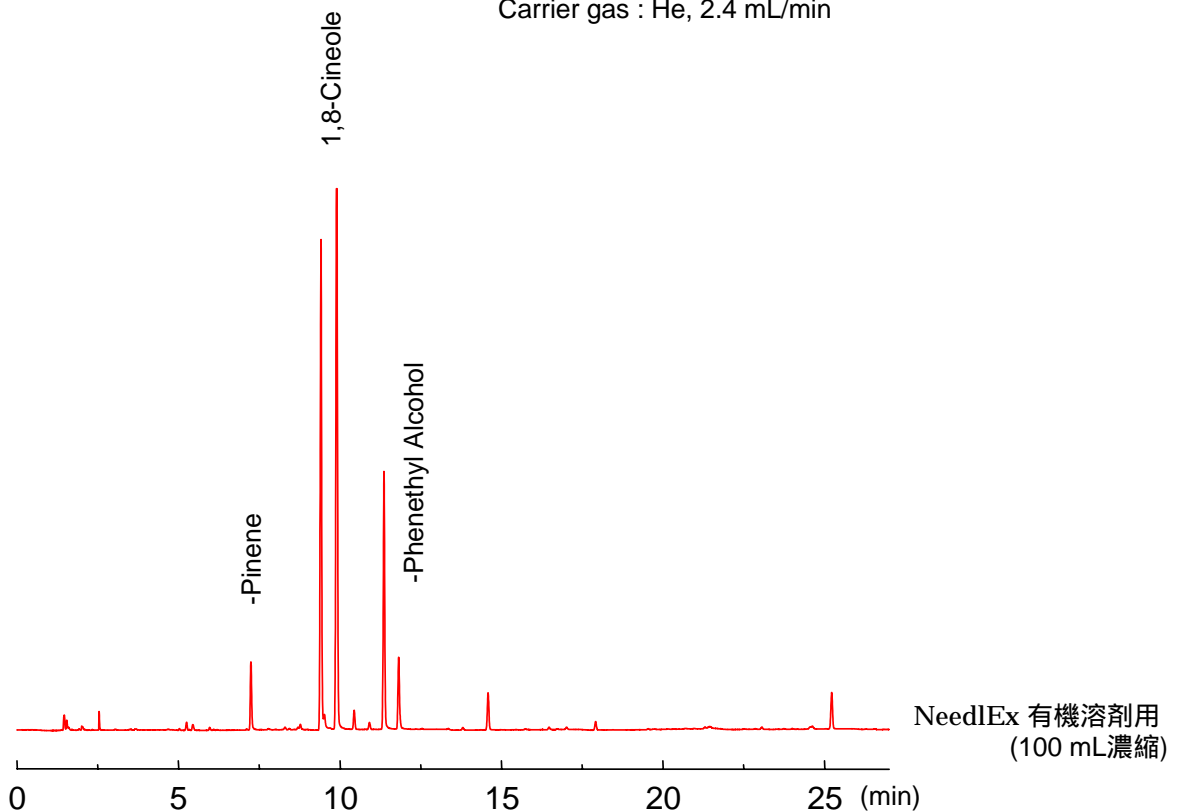

エンジェルストランペットの香り

エンジェルストランペット (天使のラッパ)

学名: Brugmansia

分類: ナス科ブルグマンシア属

南米ブラジル原産の半耐寒性常緑低木で、6月から11月にかけて4~5回花を咲かせます。ダイナミックな大型の花がどっさり咲き、夕方から夜にかけて満開になり、あたり一面に香りを漂わせます。

NeedlEx 有機溶剤用 (100 mL濃縮)

Column : ULBON HR-1 30 m x 0.32 mm I.D. 0.25 μ m
Column temp : 50 ~ 200 Program rate 5 /min
Split ratio : 10 : 1
Injection : 200
Detector : FID (250)
Carrier gas : He, 2.4 mL/min