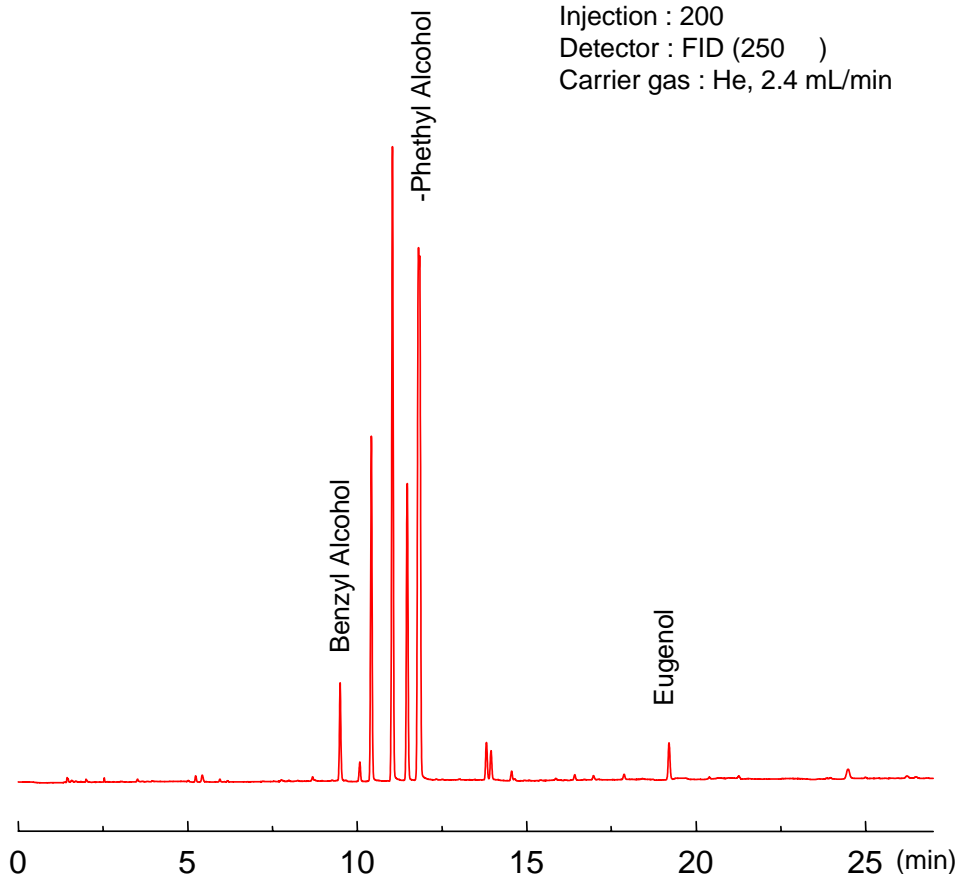

NeedlEx 有機溶剤用 (100 mL濃縮)

Column : ULBON HR-1 30 m x 0.32 mm I.D. 0.25 μ m
Column temp : 50 ~ 200 Program rate 5 /min
Split ratio : 10 : 1
Injection : 200
Detector : FID (250)
Carrier gas : He, 2.4 mL/min