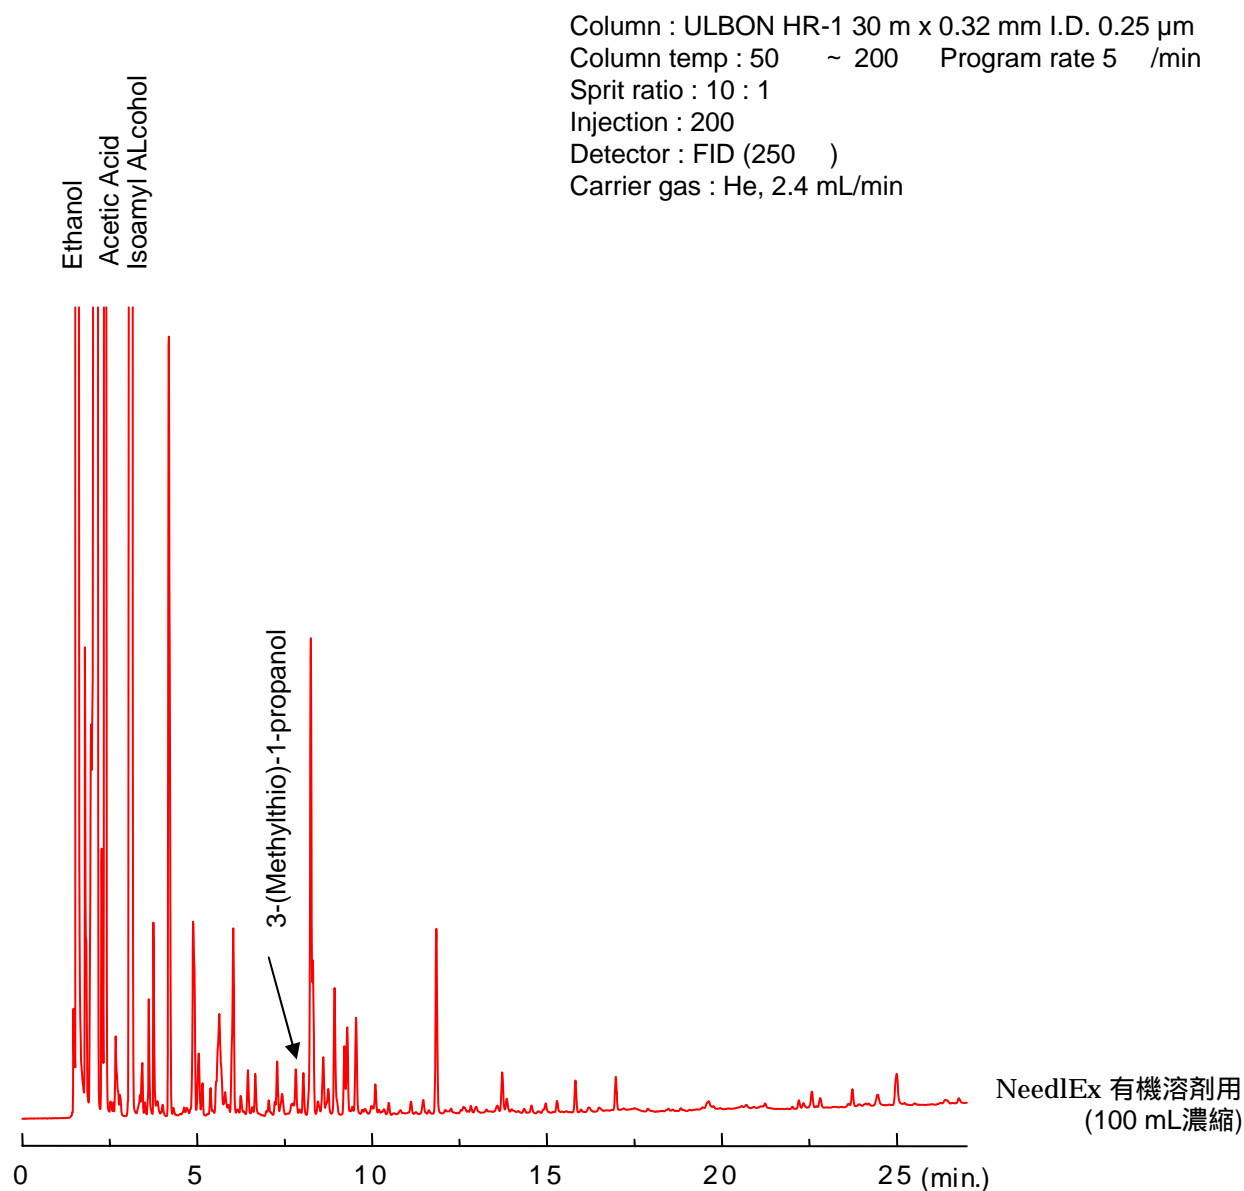

醤油の香気成分

NeedlEx 有機溶剤用 (100 mL濃縮)

信和化工株式会社

〒612-8307 京都市伏見区景勝町50番地2

T E L 075-621-2360

F A X 075-602-2660

e-mail: info@shinwa-cpc.co.jp

U R L : <http://shinwa-cpc.co.jp/>